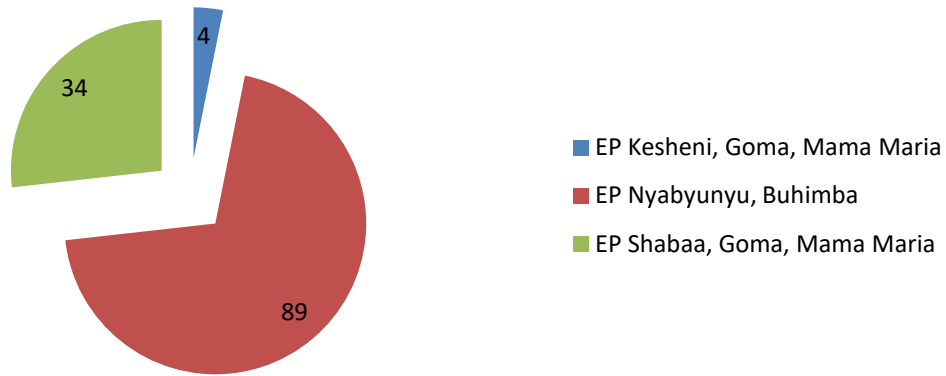

Absolventen

13

34

Aktuelle Patenanzahl

Jul 23

217

Aktuell geförderte Kinder

295

+ 1 Gärtnerin

Aktuelle Vereinsmitglieder

256

Stand 27.07.23

Grundschulpatenkinder 2022/2023

Oberschulpatenkinder 2022/2023

Patenschaften nach Schulart 2022/2023

Patenschaften nach Geschlecht 2022/2023